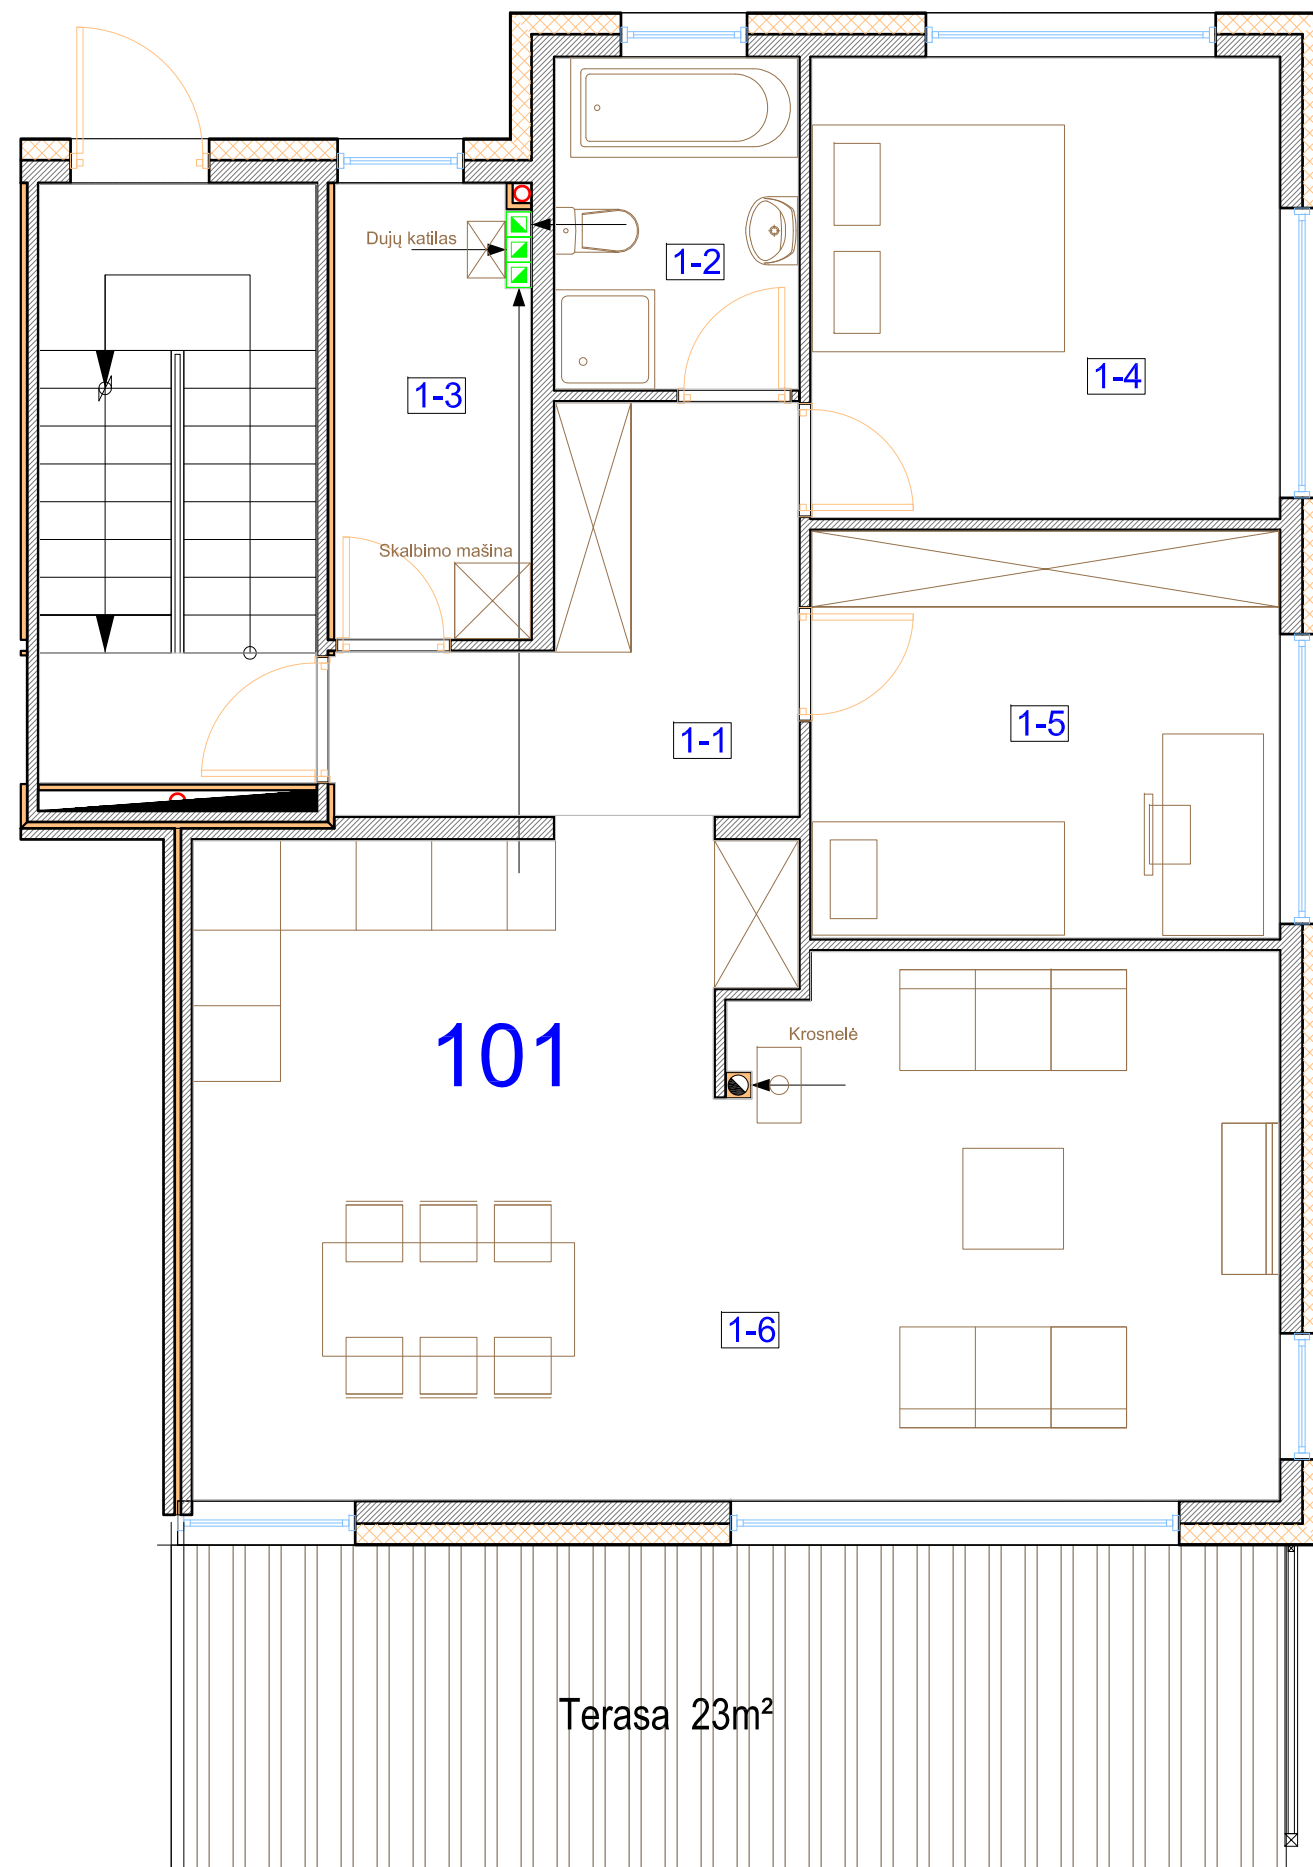

PIRMAS AUKŠTAS

Butas Nr.101

Buto Nr.101 eksplikacija

Patalpos Nr.	Patalpos pavadinimas	Plotas, m ²
1-1	KORIDORIUS	8.62m ²
1-2	WC/VONIA	5.06m ²
1-3	SANDELIUKAS	5.04m ²
1-4	KAMBARYS	13.51m ²
1-5	KAMBARYS	11.96m ²
1-6	SVETAINĖ/VIRTUVĖ	41.71m ²
BENDRAS PLOTAS		85.90m ²