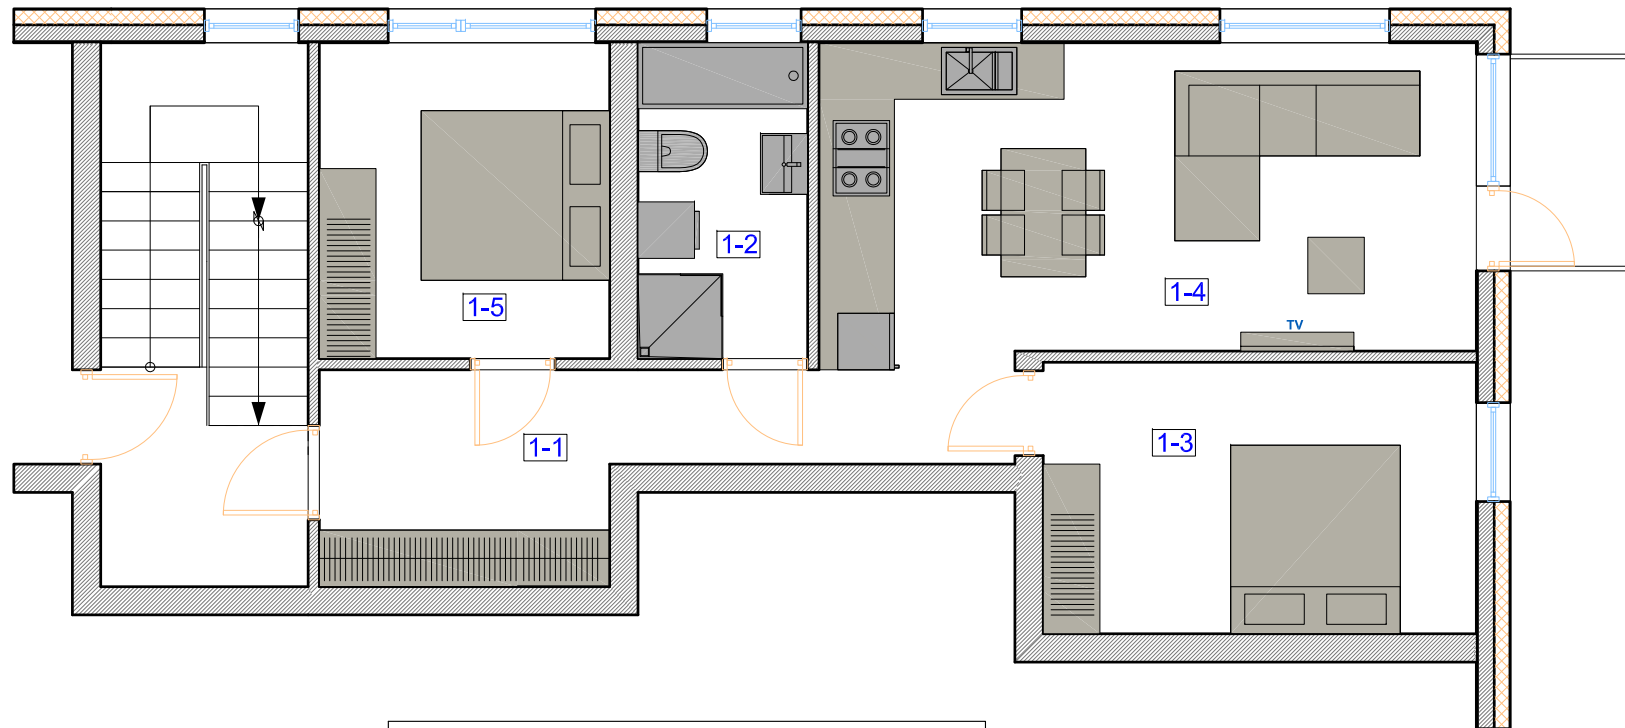

Trečias aukštas

Buto Nr.302

Buto Nr.302 eksplikacija		
Patalpos Nr.	Patalpos pavadinimas	Plotas, m ²
1-1	KORIDORIUS	11.15m ²
1-2	WC/VONIA	6.03m ²
1-3	KAMBARYS	12.89m ²
1-4	SVETAINĖ/VIRTUVĖ	23.22m ²
1-5	KAMBARYS	10.18m ²
BENDRAS PLOTAS		63.47m ²