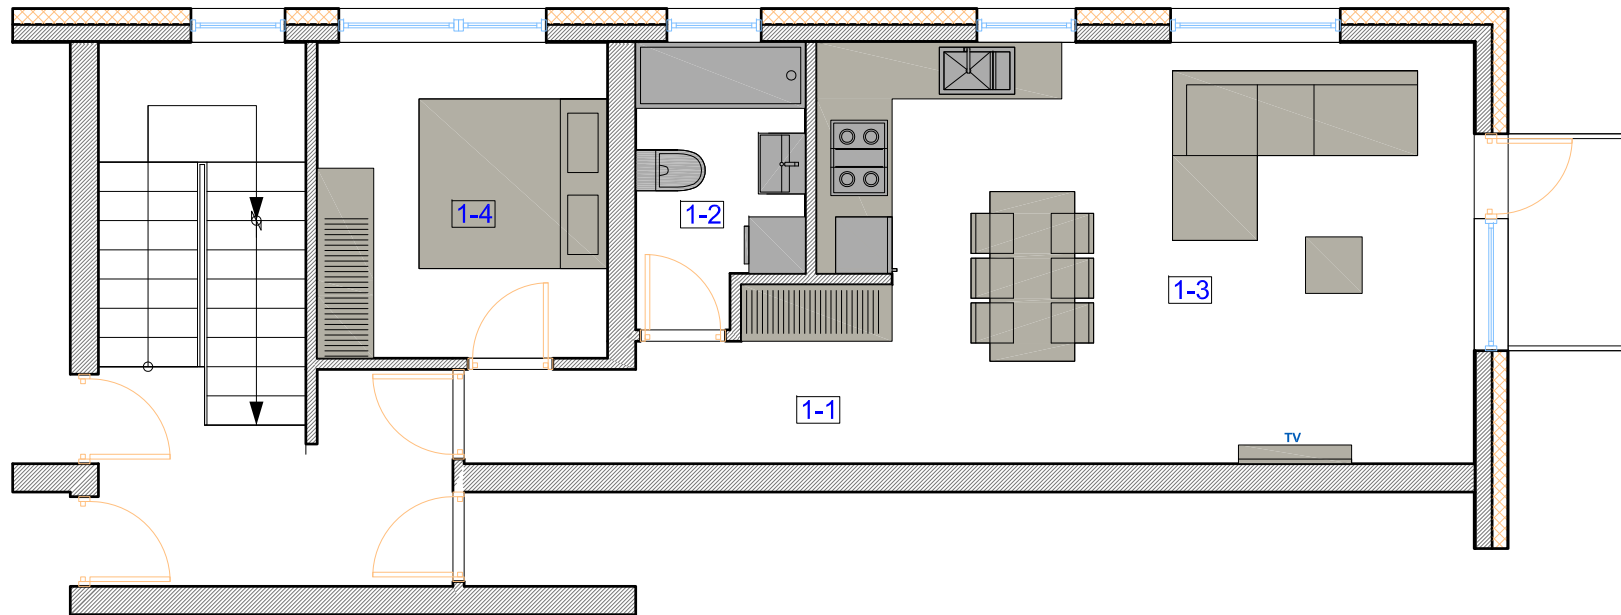

# Antras aukštas

## Buto Nr.202

Buto Nr.202 eksplikacija		
Patalpos Nr.	Patalpos pavadinimas	Plotas, m <sup>2</sup>
1-1	KORIDORIUS	6.32m <sup>2</sup>
1-2	WC/VONIA	5.01m <sup>2</sup>
1-3	SVETAINĖ/VIRTUVĖ	29.56m <sup>2</sup>
1-4	KAMBARYS	10.32m <sup>2</sup>
BENDRAS PLOTAS		51.21m <sup>2</sup>