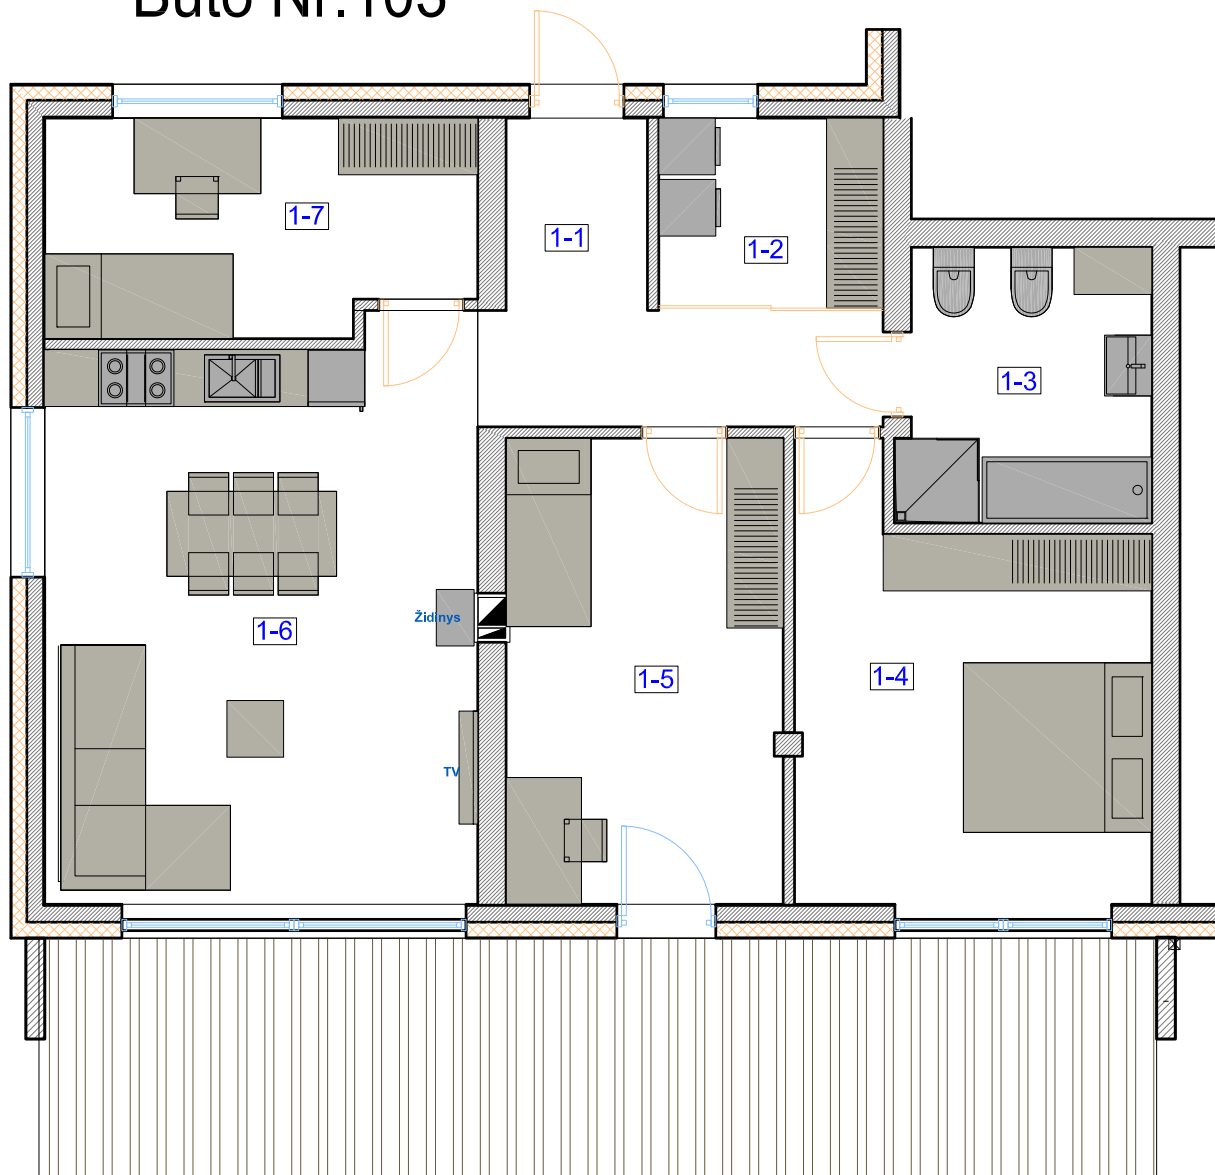

Pirmas aukštas

Buto Nr.103

| Patalpos Nr. | Patalpos pavadinimas | Plotas, m ² |
|----------------|----------------------|------------------------|
| 1-1 | KORIDORIUS | 8.37m ² |
| 1-2 | SANDELIUKAS | 4.67m ² |
| 1-3 | WC/VONIA | 7.57m ² |
| 1-4 | KAMBARYS | 15.87m ² |
| 1-5 | KAMBARYS | 14.69m ² |
| 1-6 | SVETAINĖ/VIRTUVĖ | 27.52m ² |
| 1-7 | KAMBARYS | 10.20m ² |
| BENDRAS PLOTAS | | 88.89m ² |