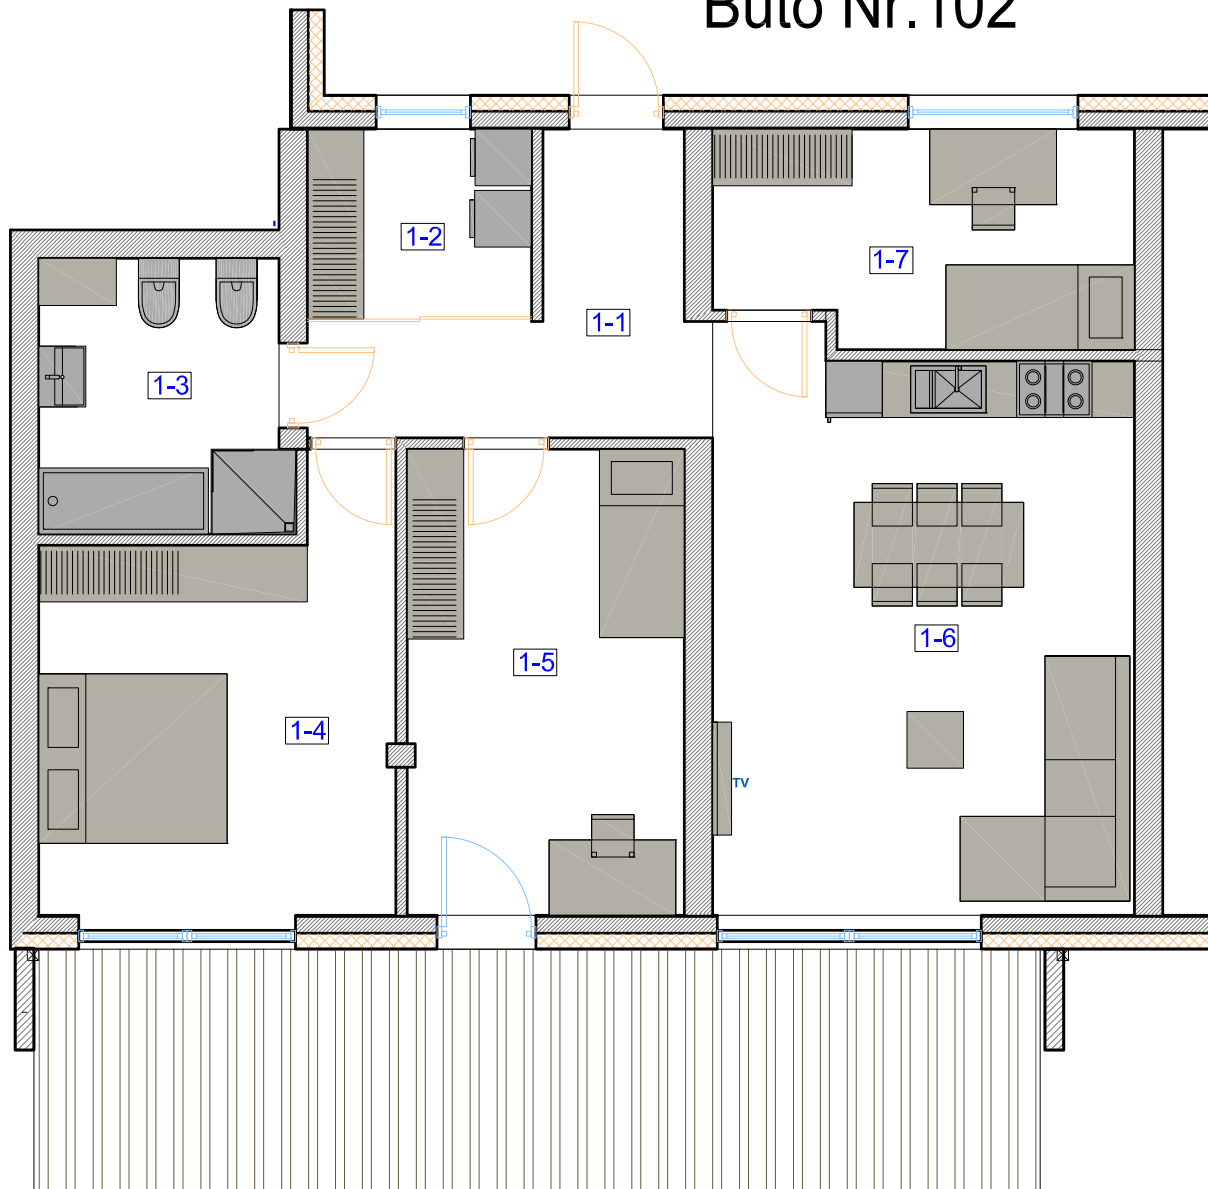

Pirmas aukštas

Buto Nr.102

Patalpos Nr.	Patalpos pavadinimas	Plotas, m ²
1-1	KORIDORIUS	8.37m ²
1-2	SANDELIUKAS	4.67m ²
1-3	WC/VONIA	7.57m ²
1-4	KAMBARYS	15.87m ²
1-5	KAMBARYS	14.69m ²
1-6	SVETAINĖ/VIRTUVĖ	26.82m ²
1-7	KAMBARYS	10.20m ²
BENDRAS PLOTAS		88.19m ²