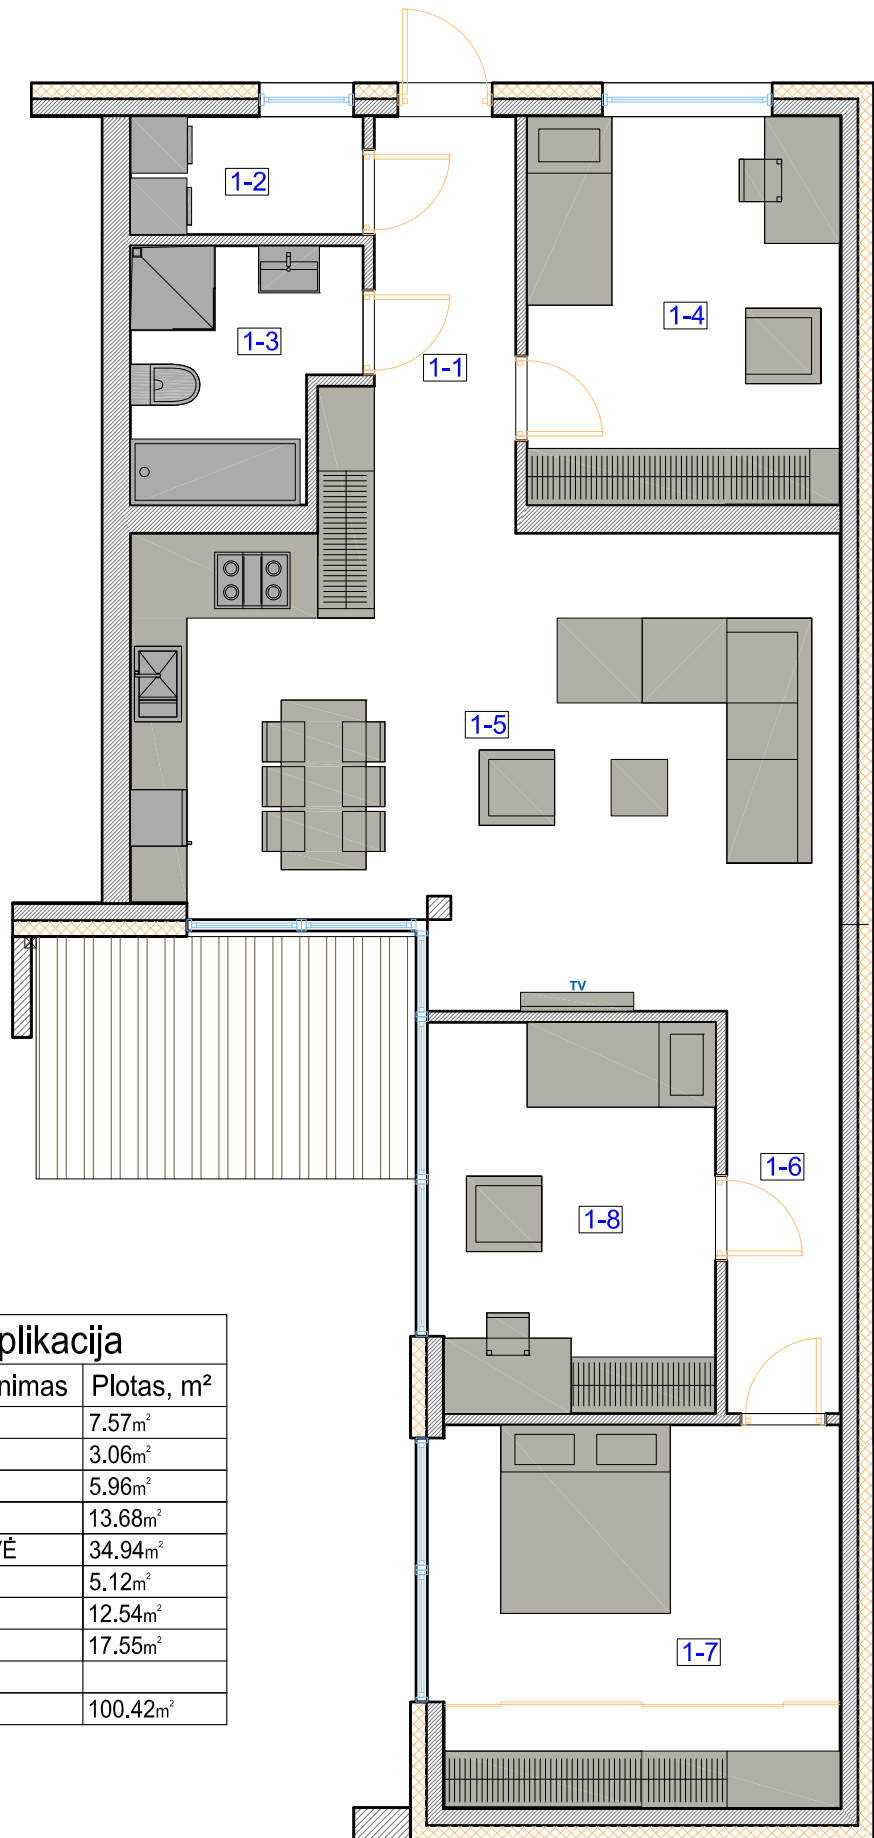

# Pirmas aukštas

## Buto Nr.101

Buto Nr.101 eksplikacija		
Patalpos Nr.	Patalpos pavadinimas	Plotas, m <sup>2</sup>
1-1	KORIDORIUS	7.57m <sup>2</sup>
1-2	SANDELIUKAS	3.06m <sup>2</sup>
1-3	WC/VONIA	5.96m <sup>2</sup>
1-4	KAMBARYS	13.68m <sup>2</sup>
1-5	SVETAINĖ/VIRTUVĖ	34.94m <sup>2</sup>
1-6	KORIDORIUS	5.12m <sup>2</sup>
1-7	KAMBARYS	12.54m <sup>2</sup>
1-8	KAMBARYS	17.55m <sup>2</sup>
BENDRAS PLOTAS		100.42m <sup>2</sup>