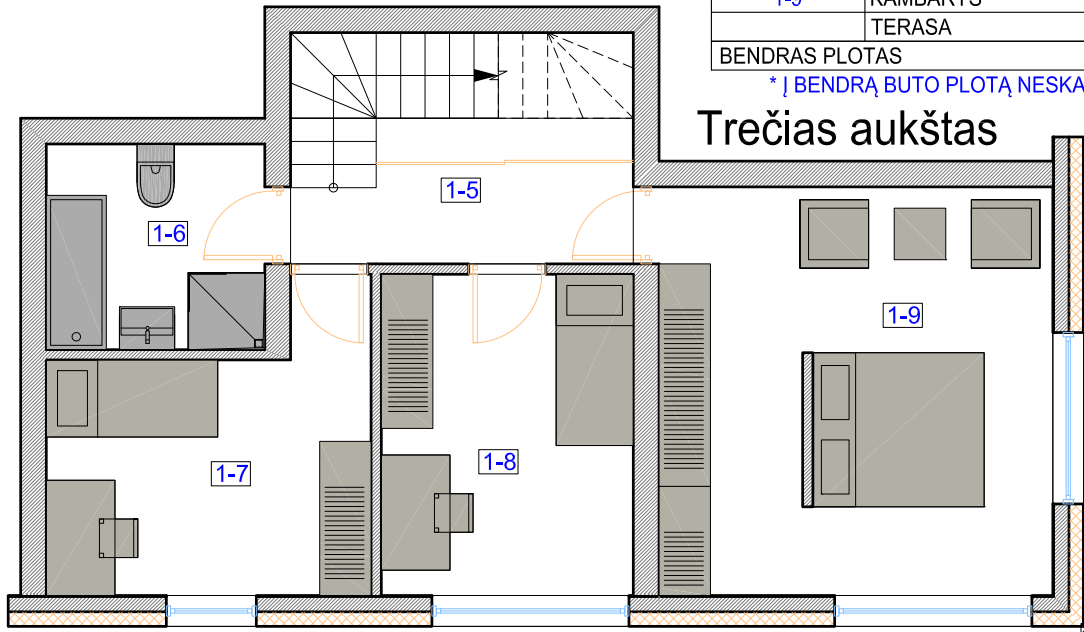

Trečias - ketvirtas aukštas

Buto Nr.303 per du aukštus

Buto Nr.304 eksplikacija		
Patalpos Nr.	Patalpos pavadinimas	Plotas, m ²
1-1	KORIDORIUS	9.96m ²
1-2	WC	2.38m ²
1-3	SVETAINĖ/VIRTUVĖ	38.52m ²
1-4	KAMBARYS	10.12m ²
1-5	LAIPTINĖ	8.14m ²
1-6	WC/VONIA	4.59m ²
1-7	KAMBARYS	13.07m ²
1-8	KAMBARYS	11.02m ²
1-9	KAMBARYS	21.92m ²
	TERASA	63.00m ²
BENDRAS PLOTAS		119.72m ²

* | BENDRĄ BUTO PLOTĄ NESKAIČIUOJAMA

Ketvirtas aukštas