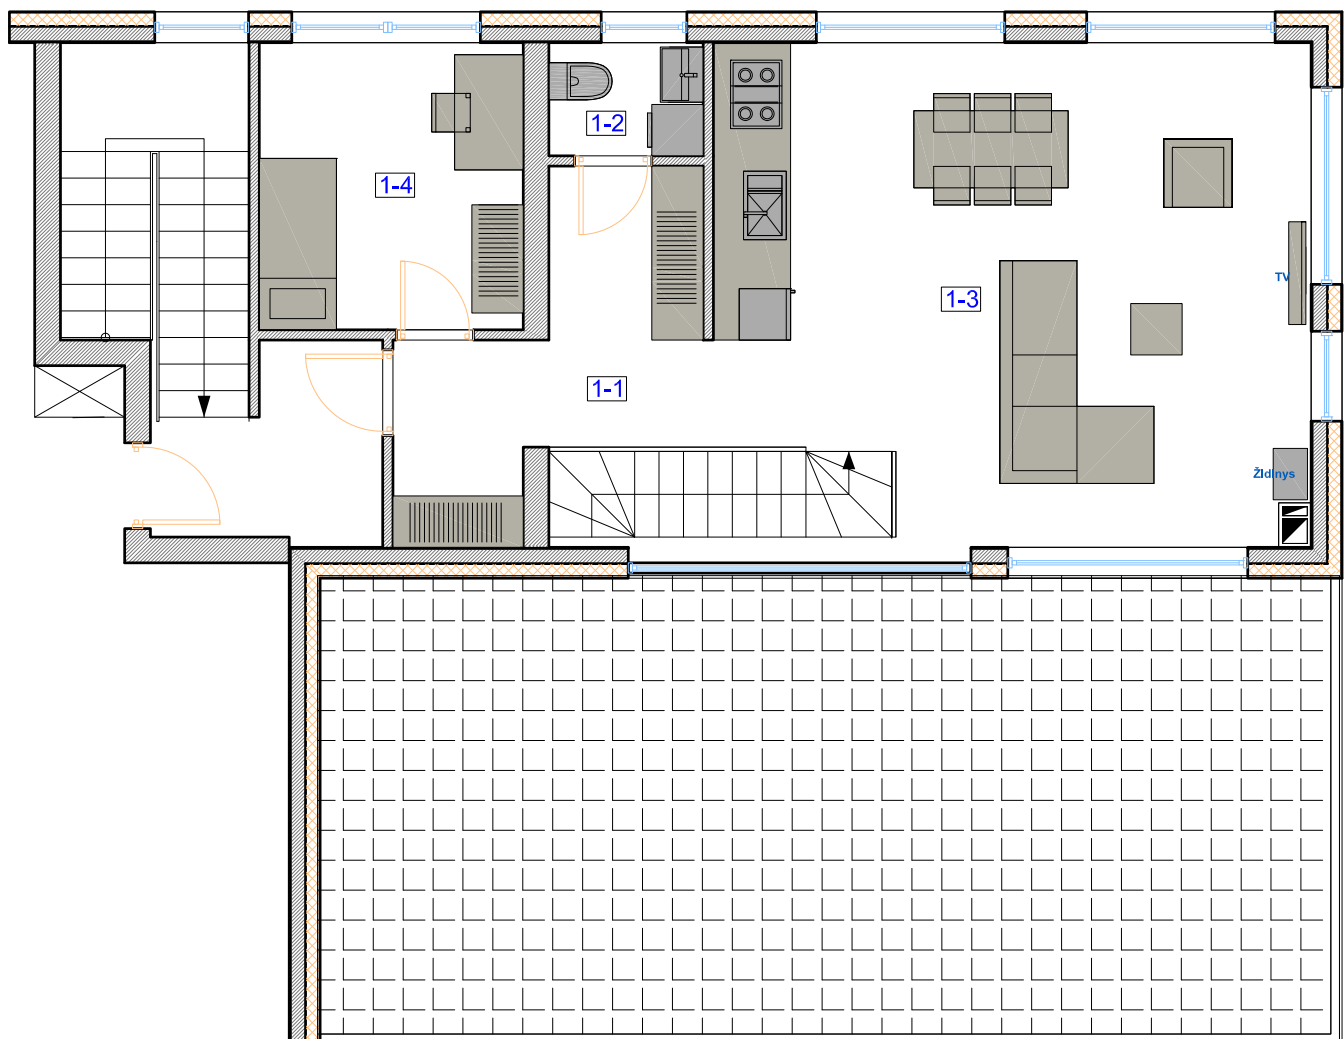

Trečias - ketvirtas aukštas

Buto Nr.303 per du aukštus

Buto Nr.304 eksplikacija		
Patalpos Nr.	Patalpos pavadinimas	Plotas, m ²
1-1	KORIDORIUS	9.96m ²
1-2	WC	2.38m ²
1-3	SVETAINĖ/VIRTUVĖ	38.52m ²
1-4	KAMBARYS	10.12m ²
1-5	LAIPTINĖ	8.14m ²
1-6	WC/VONIA	4.59m ²
1-7	KAMBARYS	13.07m ²
1-8	KAMBARYS	11.02m ²
1-9	KAMBARYS	21.92m ²
	TERASA	63.00m ²
BENDRAS PLOTAS		119.72m ²

* | BENDRĄ BUTO PLOTĄ NESKAIČIUOJAMA

Ketvirtas aukštas