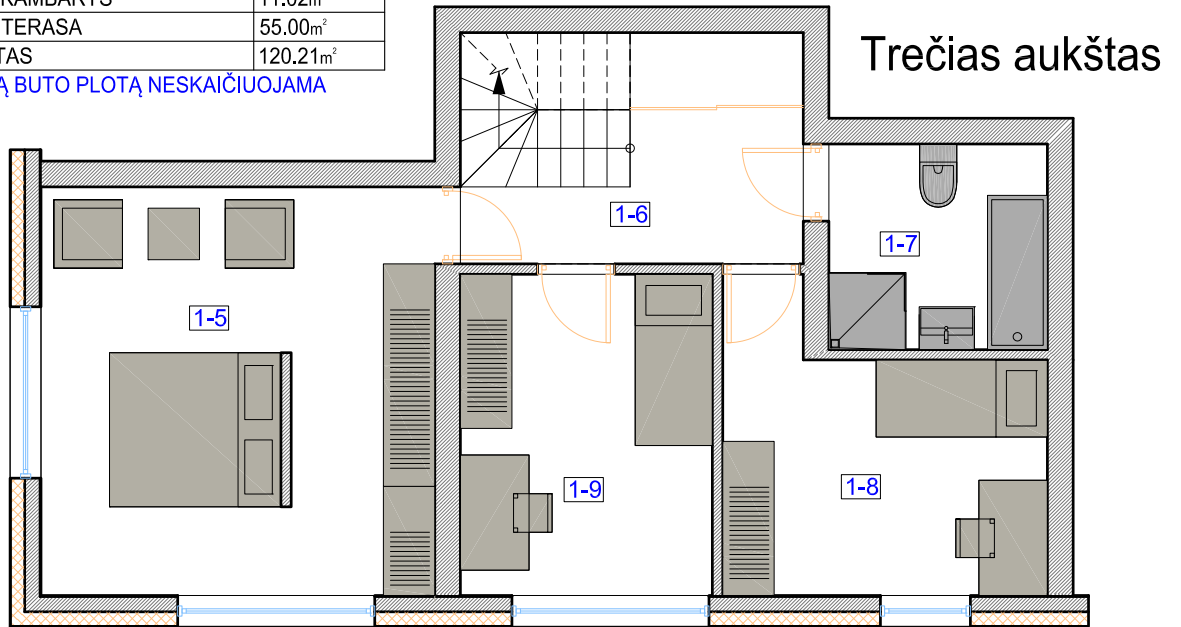

Buto Nr.303 eksplikacija

Patalpos Nr.	Patalpos pavadinimas	Plotas, m²
1-1	KORIDORIUS	7.65m²
1-2	WC	2.70m²
1-3	VALGOMASIS/VIRTUVĖ	21.00m²
1-4	SVETAINĖ	29.65m²
1-5	KAMBARYS	21.92m²
1-6	LAIPTINĖ	8.61m²
1-7	WC/VONIA	4.59m²
1-8	KAMBARYS	13.07m²
1-9	KAMBARYS	11.02m²
BENDRAS PLOTAS		120.21m²

* | BENDRĄ BUTO PLOTĄ NESKAIČIUOJAMA

Trečias - ketvirtas aukštas Buto Nr.303 per du aukštus

Ketvirtas aukštas