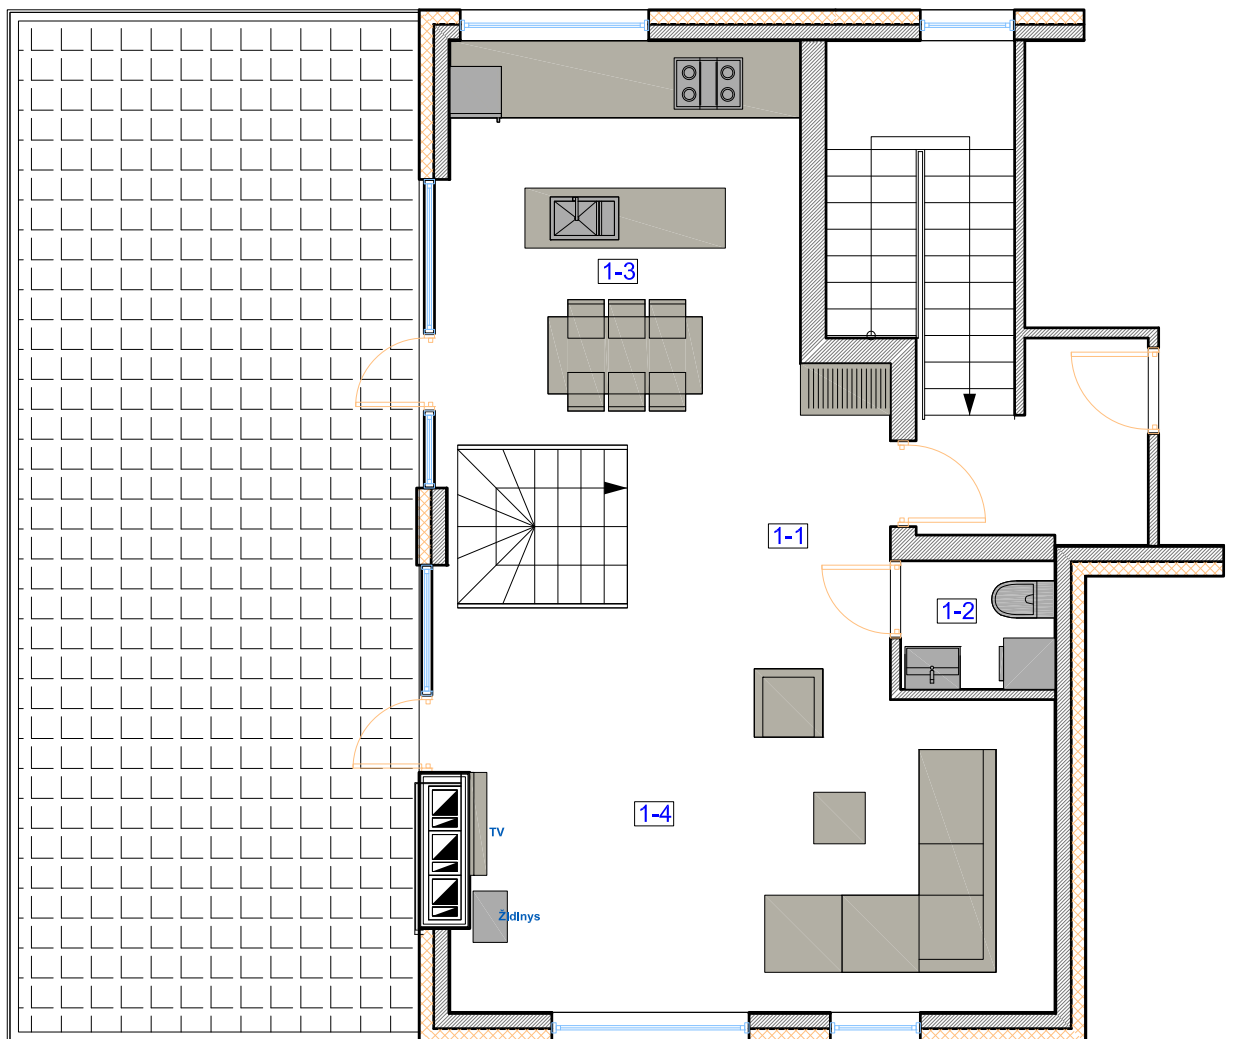

## Buto Nr.303 eksplikacija

Patalpos Nr.	Patalpos pavadinimas	Plotas, m <sup>2</sup>
1-1	KORIDORIUS	7.65m <sup>2</sup>
1-2	WC	2.70m <sup>2</sup>
1-3	VALGOMASIS/VIRTUVĖ	21.00m <sup>2</sup>
1-4	SVETAINĖ	29.65m <sup>2</sup>
1-5	KAMBARYS	21.92m <sup>2</sup>
1-6	LAIPTINĖ	8.61m <sup>2</sup>
1-7	WC/VONIA	4.59m <sup>2</sup>
1-8	KAMBARYS	13.07m <sup>2</sup>
1-9	KAMBARYS	11.02m <sup>2</sup>
BENDRAS PLOTAS		120.21m <sup>2</sup>

\* | BENDRĄ BUTO PLOTĄ NESKAIČIUOJAMA

## Trečias - ketvirtas aukštas Buto Nr.303 per du aukštus

Ketvirtas aukštas